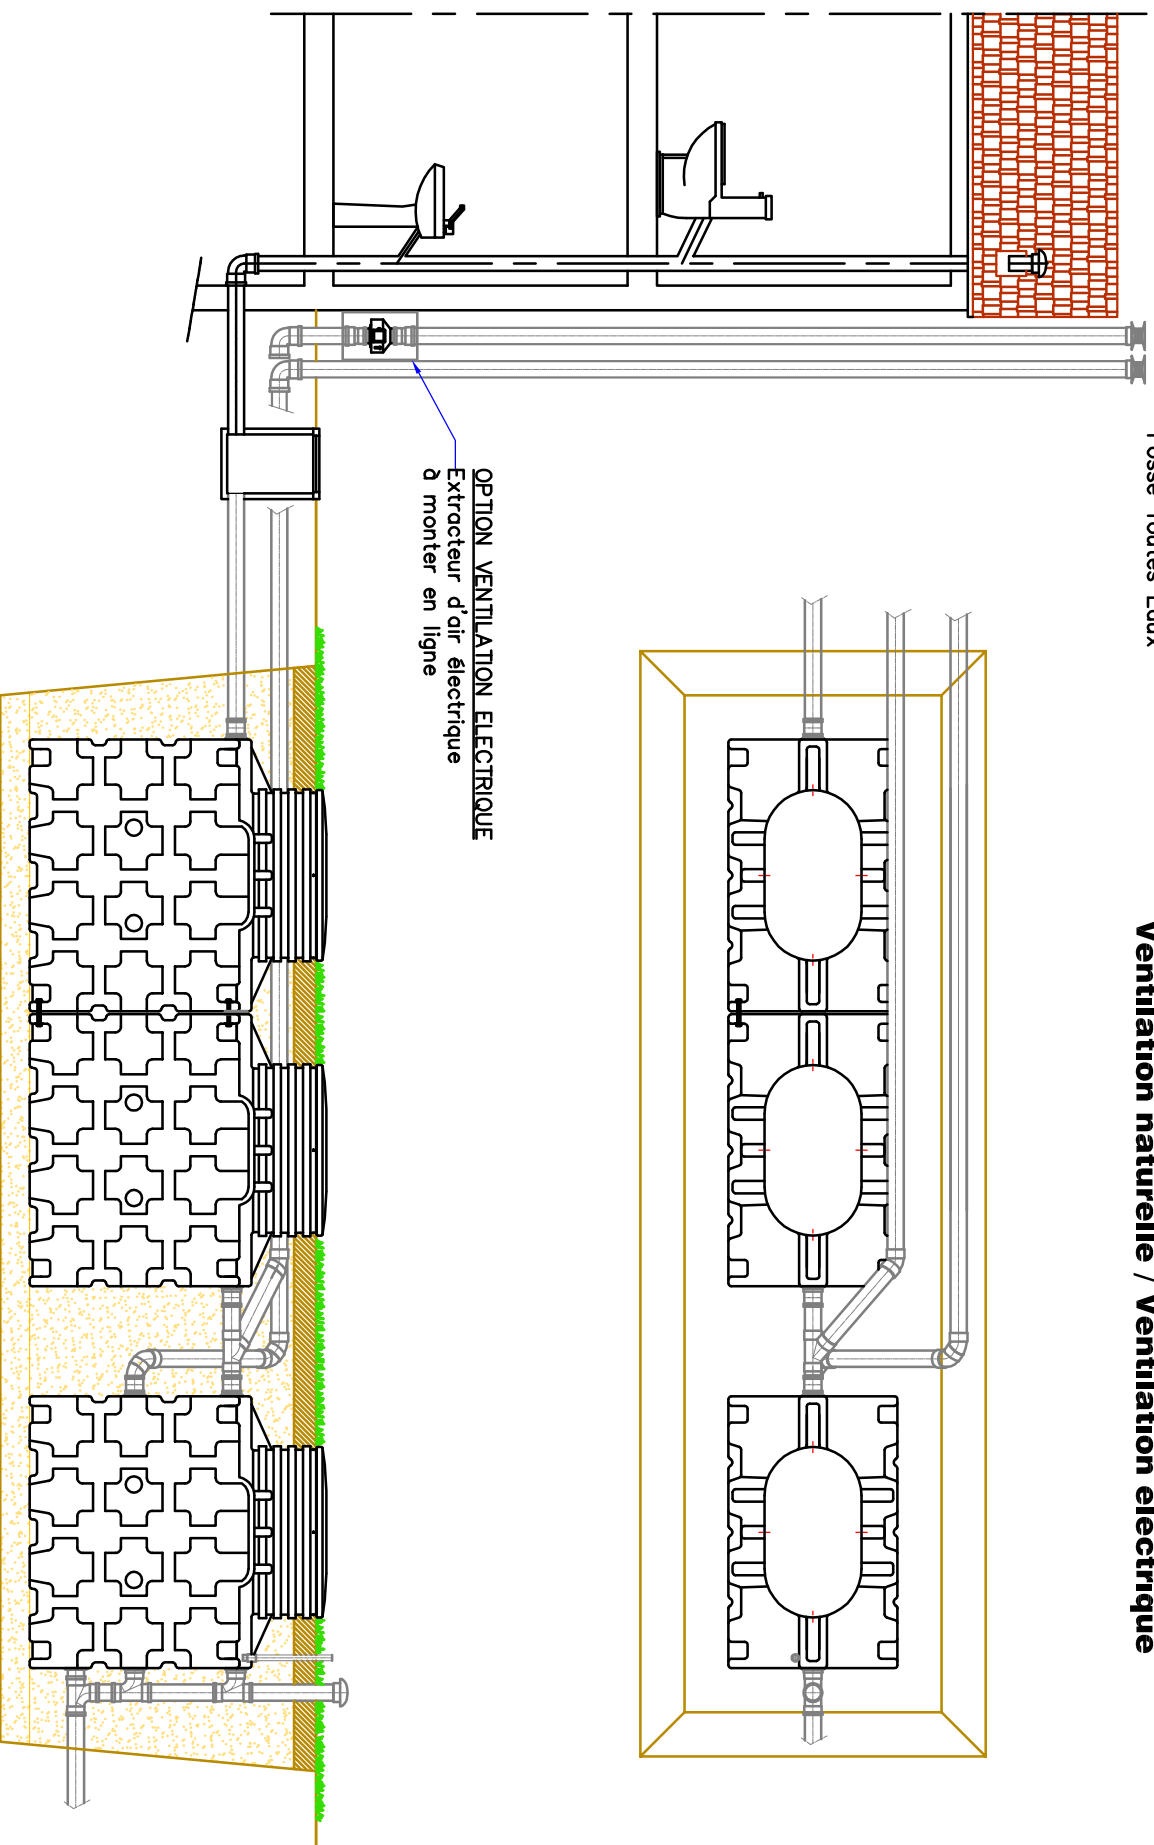

ASSAINISSEMENT NON COLLECTIF COMPACT'O 6ST2

Ventilation naturelle / Ventilation électrique

Ventilation Haute
Filtre Compact

Ventilation
Primaire

Ventilation Haute
Fosse Toutes Eaux

OPTION VENTILATION ELECTRIQUE
Extracteur d'air électrique
à monter en ligne

Toutes condalisations PVC ø110 mm