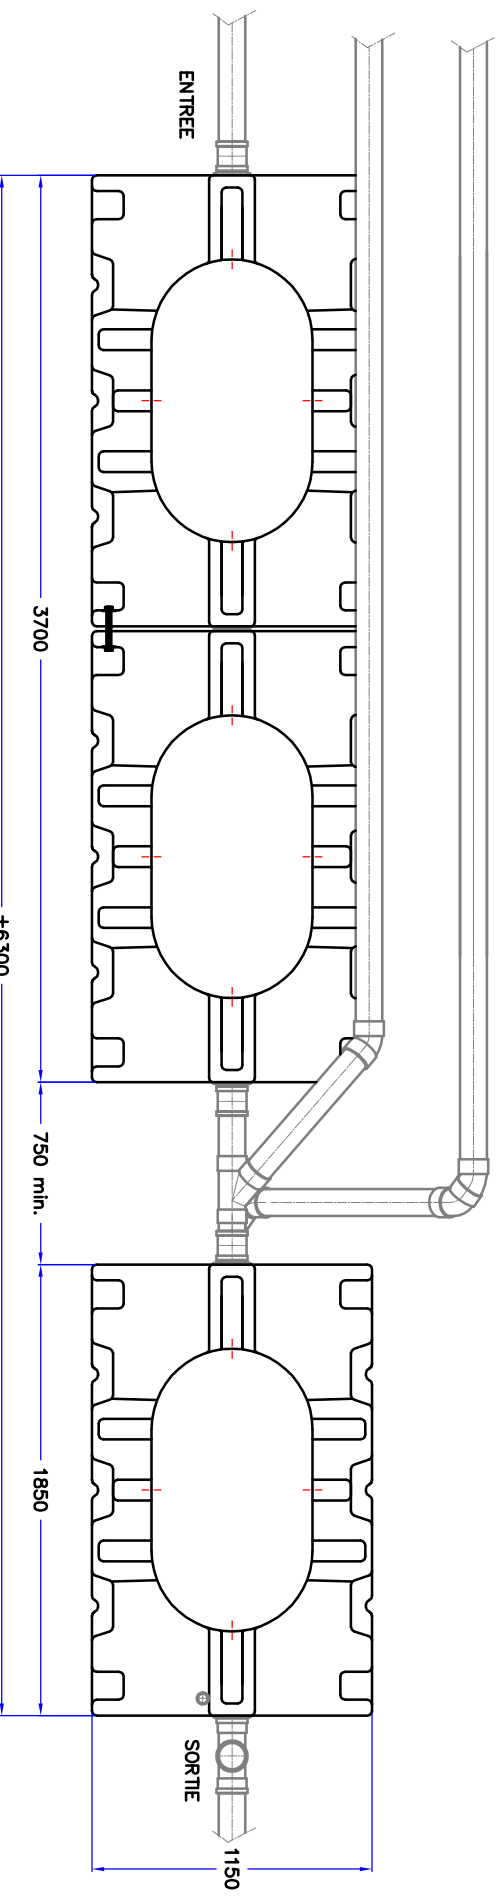

ASSAINISSEMENT NON COLLECTIF
COMPACTO 6ST2 (6 EH)
Plan d'ensemble

Fosse Toutes Eaux 5000 L

Filtre COMPACTO 6 EH

Toutes canalisations PVC \varnothing 110 mm
Cotes en mm