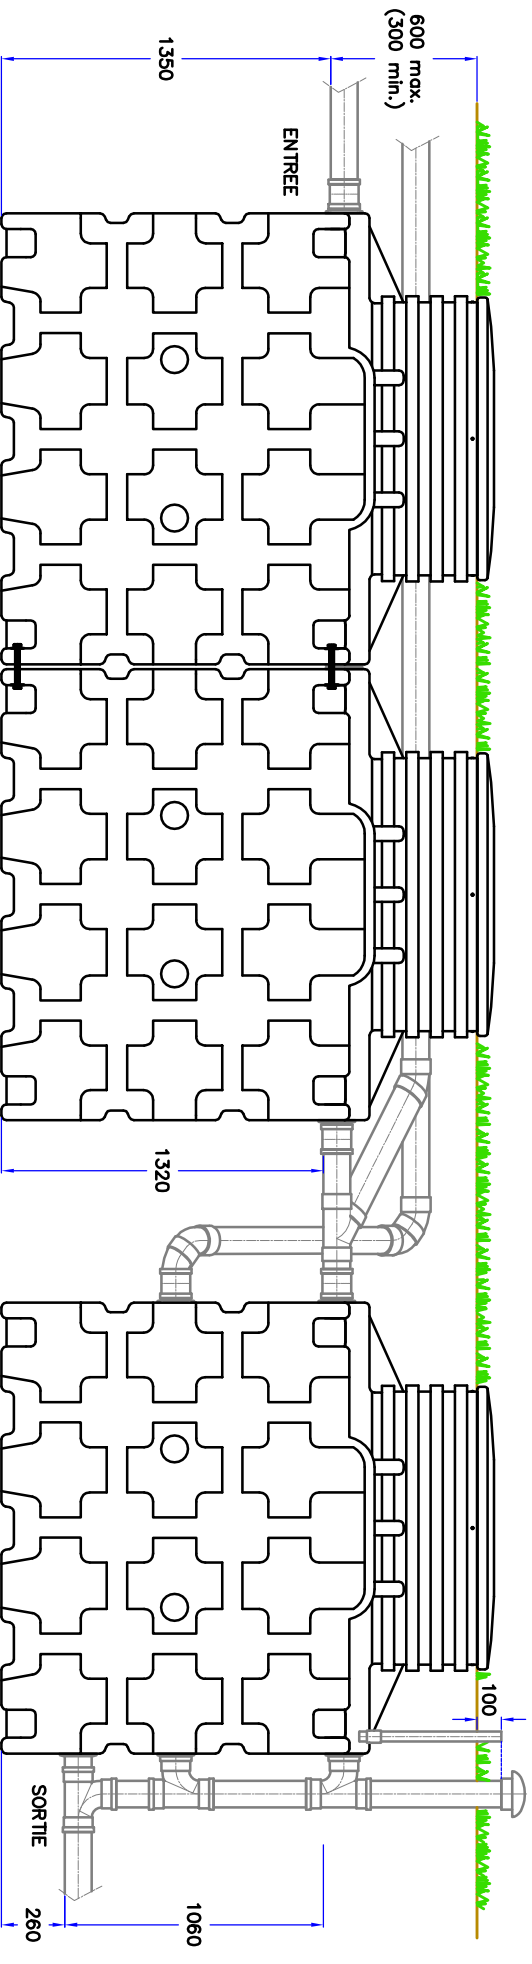

ASSAINISSEMENT NON COLLECTIF
COMPACTO 6ST2 (6 EH)
Plan d'ensemble

Fosse Toutes Eaux 5000 L

Filtre COMPACTO 6 EH

Toutes canalisations PVC \varnothing 110 mm
Cotes en mm